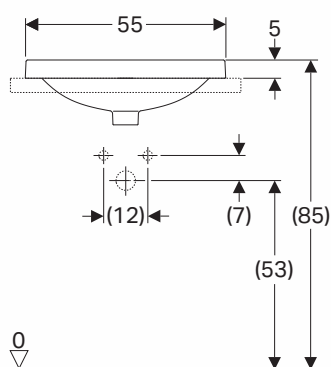

VARIFORM

UMYWALKA

OWALNA

Umywarka owalna 55 cm
wpuszczana w blat, bez
otworu, z przelewem.

Numer: **500.716.01.6**

Waga: 8,5 kg

Wymiary: 55 x 40 cm

Umywarka owalna 55 cm
wpuszczana w blat, bez
otworu, bez przelewu.

Numer: **500.718.01.6**

Waga: 9,63 kg

Wymiary: 55 x 40 cm

Informacje dodatkowe:

W komplecie szablony montażowy.

VARIFORM