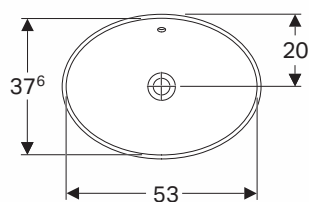

VARIFORM

UMYWALKA

OWALNA

Umywarka owalna 55 cm
wpuszczana w blat, bez
otworu, z przelewem.

Numer: **500.716.01.6**

Waga: 8,5 kg

Wymiary: 55 x 40 cm

Umywarka owalna 55 cm
wpuszczana w blat, bez
otworu, bez przelewu.

Numer: **500.718.01.6**

Waga: 9,63 kg

Wymiary: 55 x 40 cm

Informacje dodatkowe:

W komplecie szablony montażowy.

VARIFORM