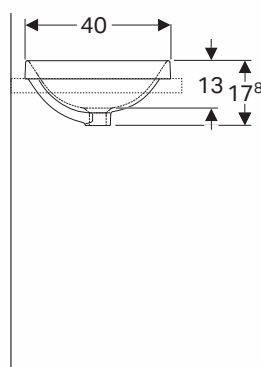

VARIFORM

UMYWALKA

OWALNA

Umywarka owalna 55 cm
wpuszczana w blat, bez
otworu, z przelewem.

Numer: **500.716.01.6**

Waga: 8,5 kg

Wymiary: 55 x 40 cm

Umywarka owalna 55 cm
wpuszczana w blat, bez
otworu, bez przelewu.

Numer: **500.718.01.6**

Waga: 9,63 kg

Wymiary: 55 x 40 cm

Informacje dodatkowe:

W komplecie szablony montażowy.

VARIFORM